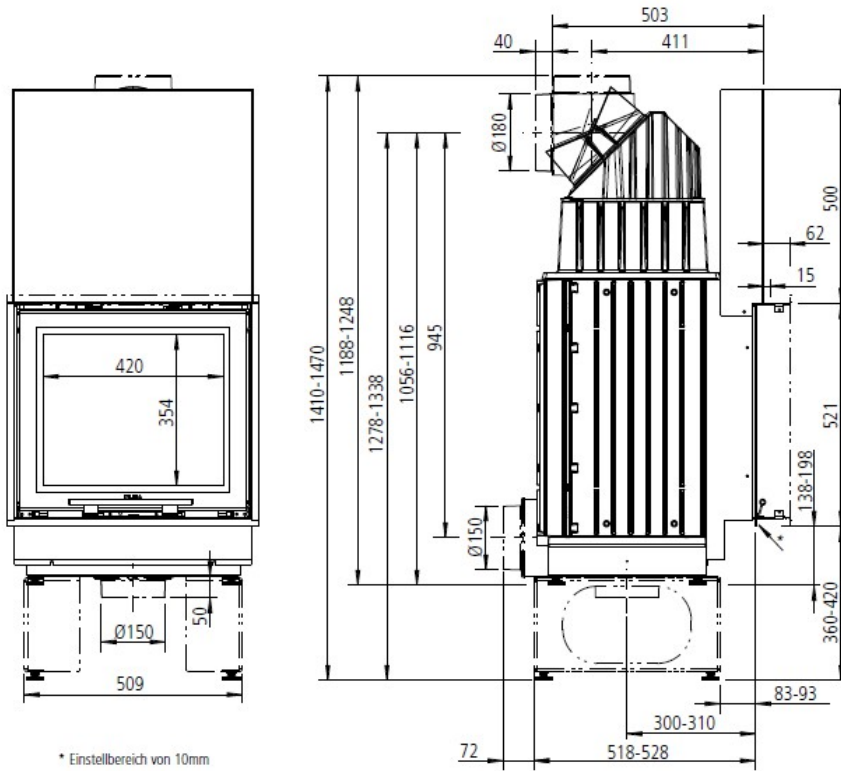

SERA 55 F

* Einstellbereich von 10mm

GSA